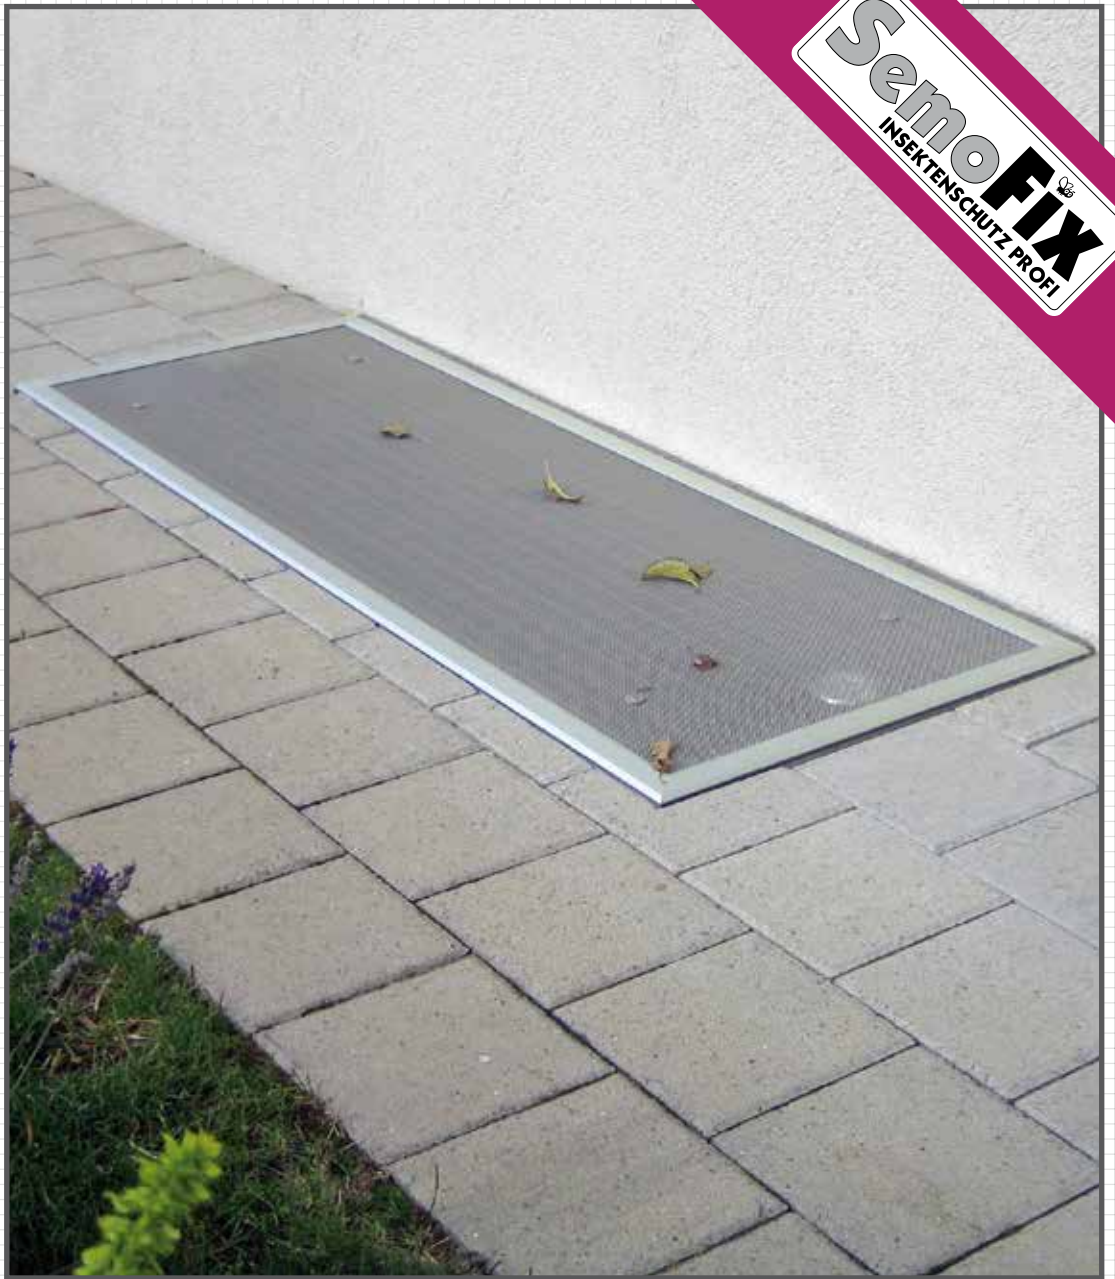

LICHTSCHACHTABDECKUNG

Haben Sie genug von Spinnen, Mäusen, Eidechsen, Schnecken und Laub in Ihrem Keller? Mit der Lichtschachtabdeckung von Semofix müssen Sie nie mehr Ihren Lichtschacht reinigen. Die Abdeckung ist nicht nur sehr nützlich sondern auch optisch attraktiv. Es sind auch befahrbare Gitter sowie grobmaschige Gewebe für Lüftungsanlagen erhältlich.

LICHTSCHACHTABDECKUNG

- Hochwertiger Edelstahl
- Perfekte Massanfertigung
- Licht- und luftdurchlässig
- Extrem belastbar
- Witterungsbeständig
- Bürsten dichten Unebenheiten von Hausmauern und Boden ab
- Dynamisch abgeschrägte Randprofile aus Alu mit nur 7mm Dicke
- Standard-Farben Randprofile: Silber eloxiert, Grauglimmer