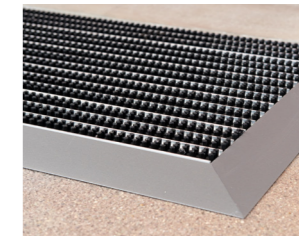

Eigenschaften

Fussmatte wird montagefrei vor die Türe gelegt. Im Innen- und Aussenbereich verwendbar. Wichtig: Untergrund muss eben / plan sein!

Die Rahmen sind aus Alu-Strangpressprofilen und sehr robust. Profilmasse sichtbare Fläche: 17 x 58 mm (dynamisch abgeschrägte Randprofile mit nur 17 mm Höhe).

Standardfarbe:
Anthrazit Glimmer

Extrem robuste und abriebfeste Polypropylenbürsten. Bürsten sind auswechselbar.

Rundumlaufendes Gummiband verhindert das Verrutschen der Fussmatte.

Einfaches Reinigen durch Absaugen oder Abspülen der Bürstenelemente, die problemlos herausgelöst werden können.

Fussmatte nach Mass

Jeder benötigt eine Fussmatte vor dem Eingang. Warum soll Ihre Visitenkarte nicht ästhetisch, praktisch, robust und pflegeleicht sein?

Die edle Fussmatte von SEMOFIX ist durch ein stabiles abgeschrägtes Aluminium-Randprofil rollstuhlgängig und eignet sich für den Privathaushalt sowie für das Gewerbe. Ausserdem ist die Fussmatte wetterfest und UV-beständig.