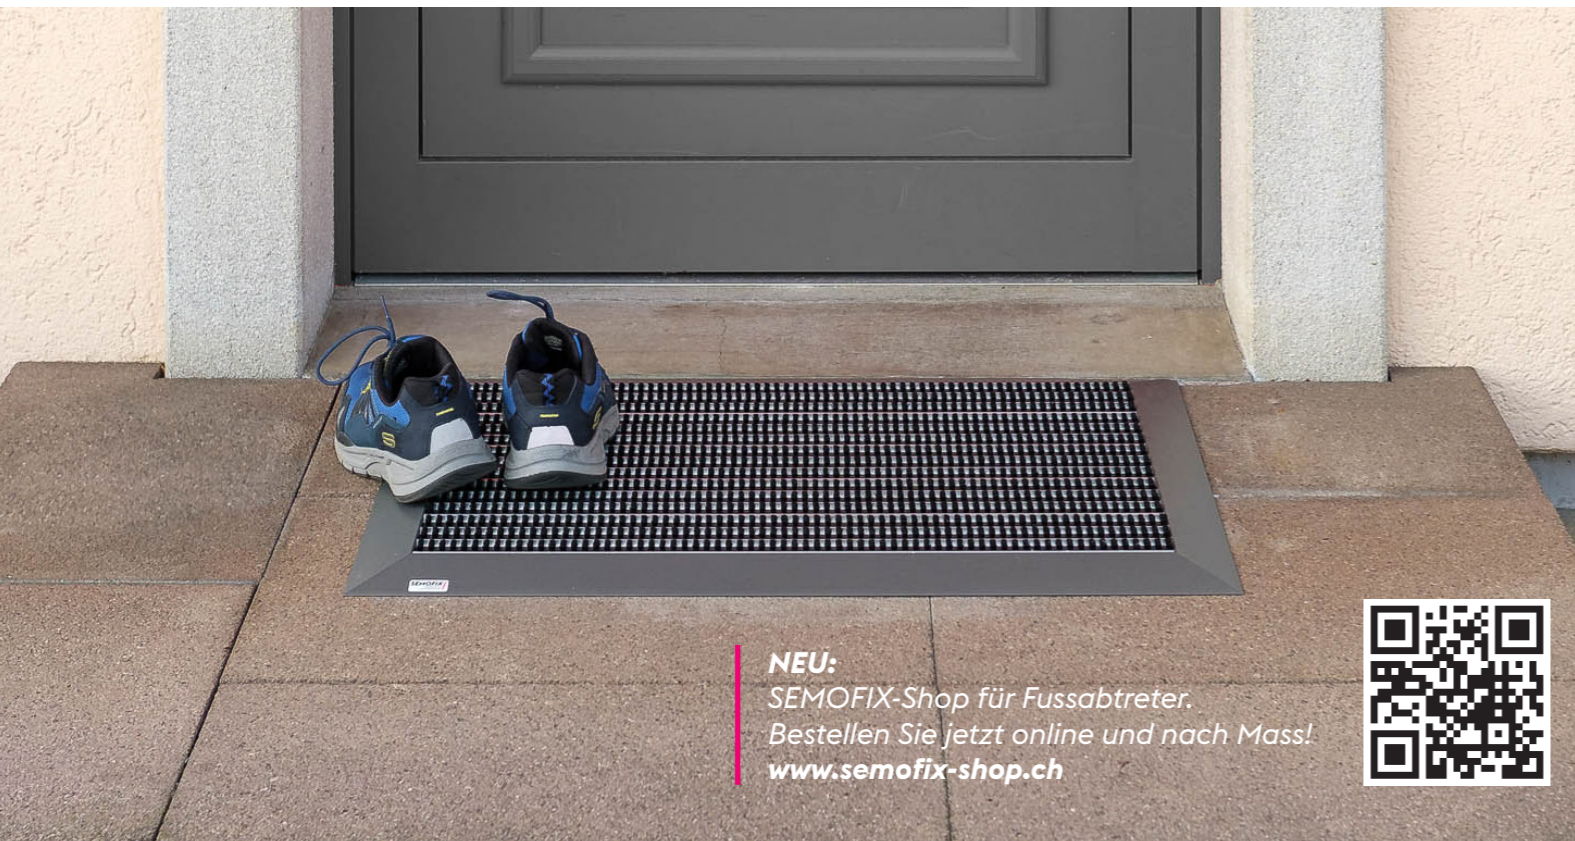

**Zögern Sie nicht, uns zu kontaktieren.
Gerne beraten wir Sie persönlich.**

SEMOFIX
Insektenschutz
Innenbeschattung

NEU:
SEMOFIX-Shop für Fussabtreter.
Bestellen Sie jetzt online und nach Mass!
www.semofix-shop.ch